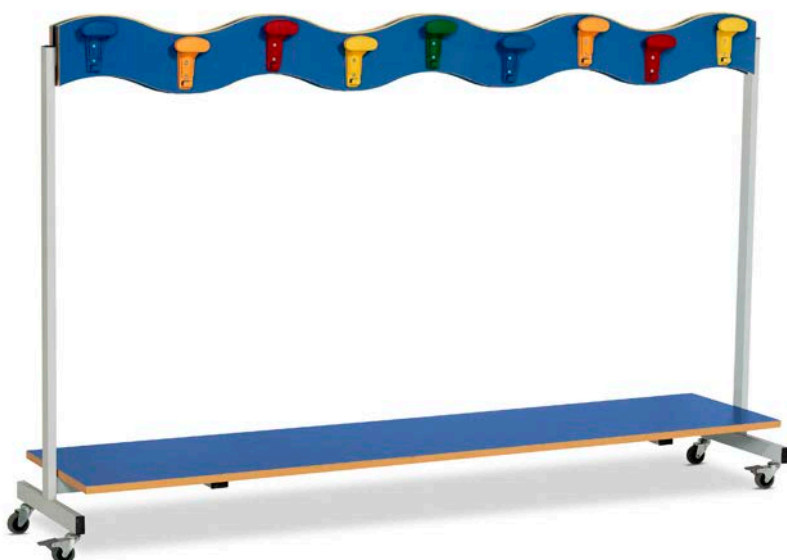

**ATTACCAPANNI AD ONDA
a carrello con mensola**

00036

- arancio
- rosso
- giallo
- magnolia
- blu