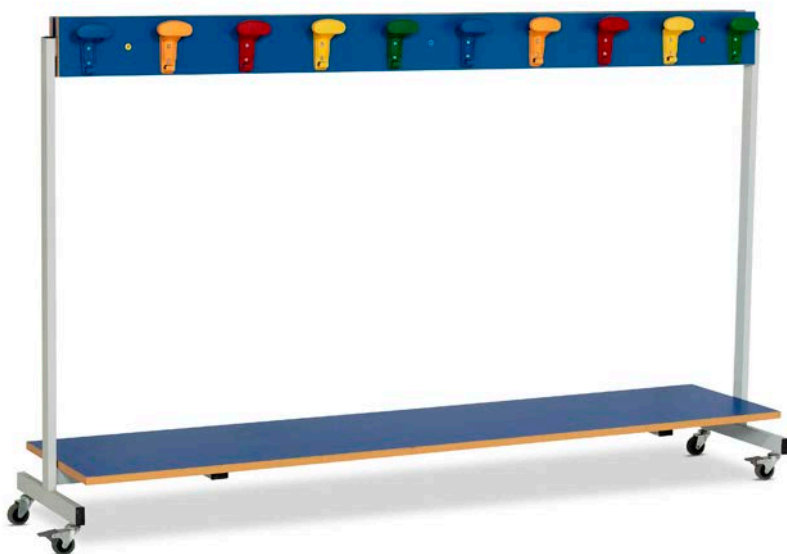

## ATTACCAPANNI MATITA

881

- arancio    ● rosso    ● giallo
- celeste    ● rosa    ● verde

**ATTACCAPANNI  
a carrello con mensola**

010721

- arancio
- rosso
- giallo
- magnolia
- blu

**ATTACCAPANNI AD ONDA  
a carrello con mensola**